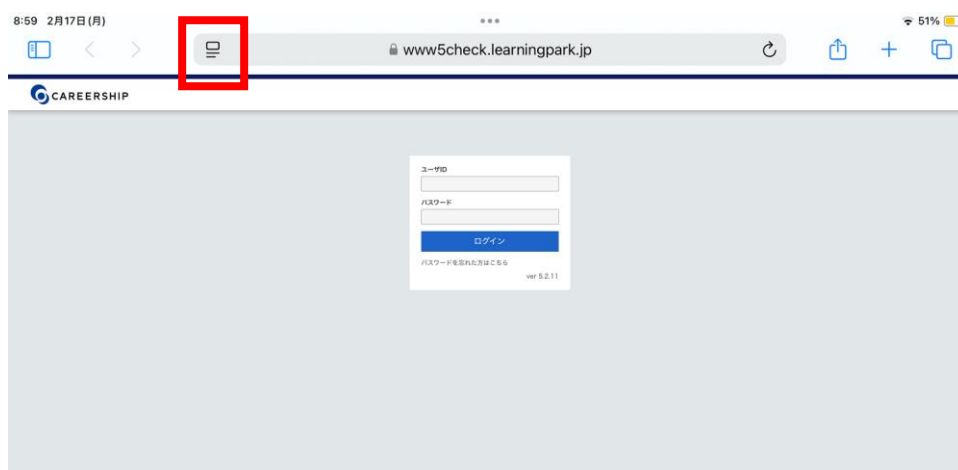

2025 年 2 月 17 日
株式会社ライトワークス

【モバイル用 Web サイトを表示】にする方法の案内

1. CAREERSHIP のログイン画面で以下赤枠をタップします。

2.「…」をタップします。

3.【デスクトップ用 Web サイトを表示】をタップします。

4.以下赤枠のように表示されていれば設定完了です。

以上