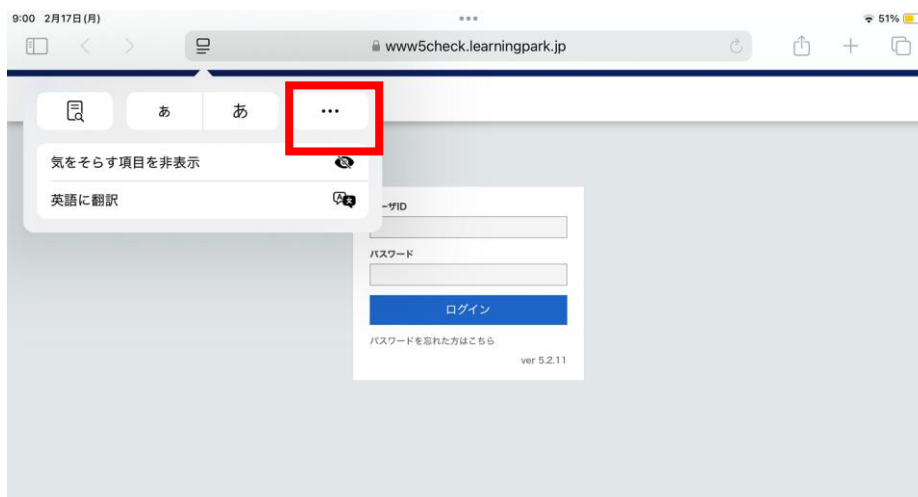

2025 年 2 月 17 日
株式会社ライトワークス

【モバイル用 Web サイトを表示】にする方法の案内

1. CAREERSHIP のログイン画面で以下赤枠をタップします。

2.「…」をタップします。

3.【デスクトップ用 Web サイトを表示】をタップします。

4.以下赤枠のように表示されていれば設定完了です。

以上